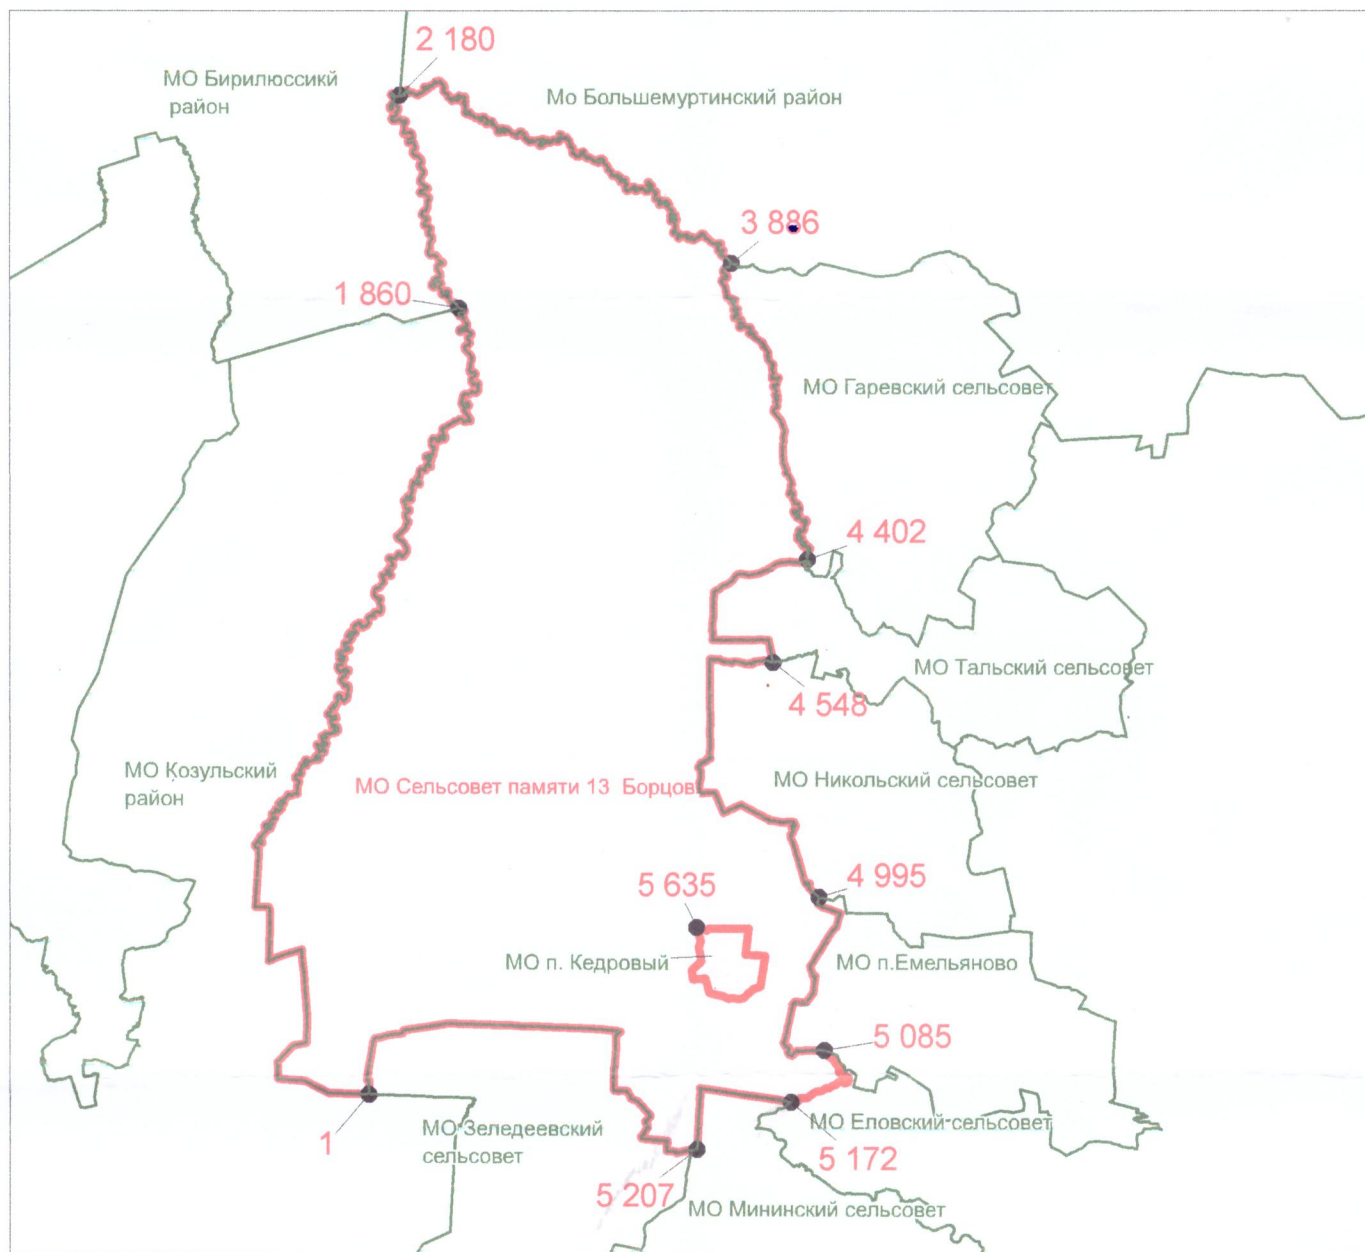

Карта (План)
Граница муниципального образования сельсовет Памяти 13 Борцов
Емельяновского района Красноярского края
План границ объекта землеустройства
Площадь 265649.46 га.

Масштаб 1:600000

Условные обозначения:

-  - узловая точка и ее номер по смежеству с землями муниципальных образований;
-  - уточненная граница муниципального образования, подготовленная АО "КАГП";
-  - граница смежных муниципальных образований